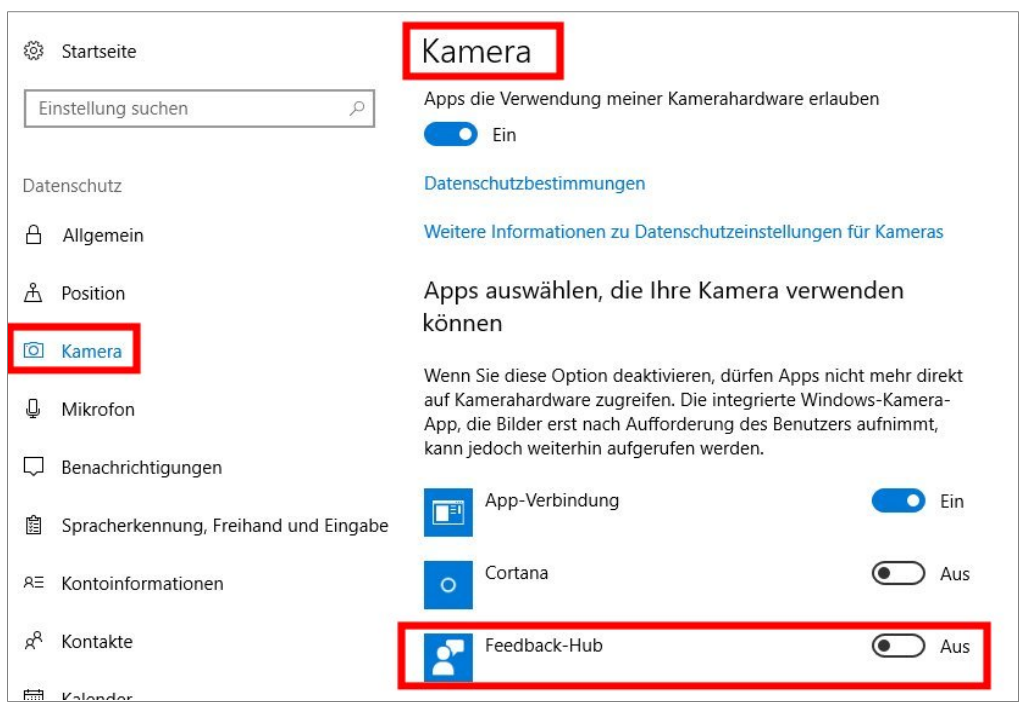

Telemetrie (Fernmessung) ist die Übertragung von Messwerten eines am Messort befindlichen Messfühlers (Sensor, Ihr PC) zu einer räumlich getrennten Stelle (Microsoft). An dieser Empfangsstelle können die Messwerte entweder nur gesammelt und aufgezeichnet oder auch sofort ausgewertet werden.

Offiziell bedeutet dies: Über den Device Census ermittelt Windows statistische Informationen zur Nutzung Ihrer Webcam und sendet diese anonymisiert über das Internet an Microsoft. Persönliche Daten werden dabei nicht erfasst (so Microsoft). Da Microsoft jedoch ihre Daten schon hat, werden sie ja doch erfasst. Die Daten könnten von Microsoft unter anderem dazu verwendet werden, Fehler im Betriebssystem zu beheben oder vorhandene Funktionen zu verbessern.

Allerdings können auch Hacker diese Funktion verwenden, um ihr eigenen Zwecke zu verfolgen.

Wenn Sie nicht möchten, dass Microsoft diese Daten sammelt, können Sie die Funktion auf folgende Art und Weise abschalten:

1. Öffnen Sie im Startmenü die "Einstellungen" von Windows 10.
2. Wählen Sie "Datenschutz" und dann "Kamera" aus.
3. Klicken Sie in der Übersicht "Apps auswählen, die Ihre Kamera verwenden dürfen" auf den Schieberegler neben "Feedback Hub". Diesen sollten Sie auf "Aus" stellen.